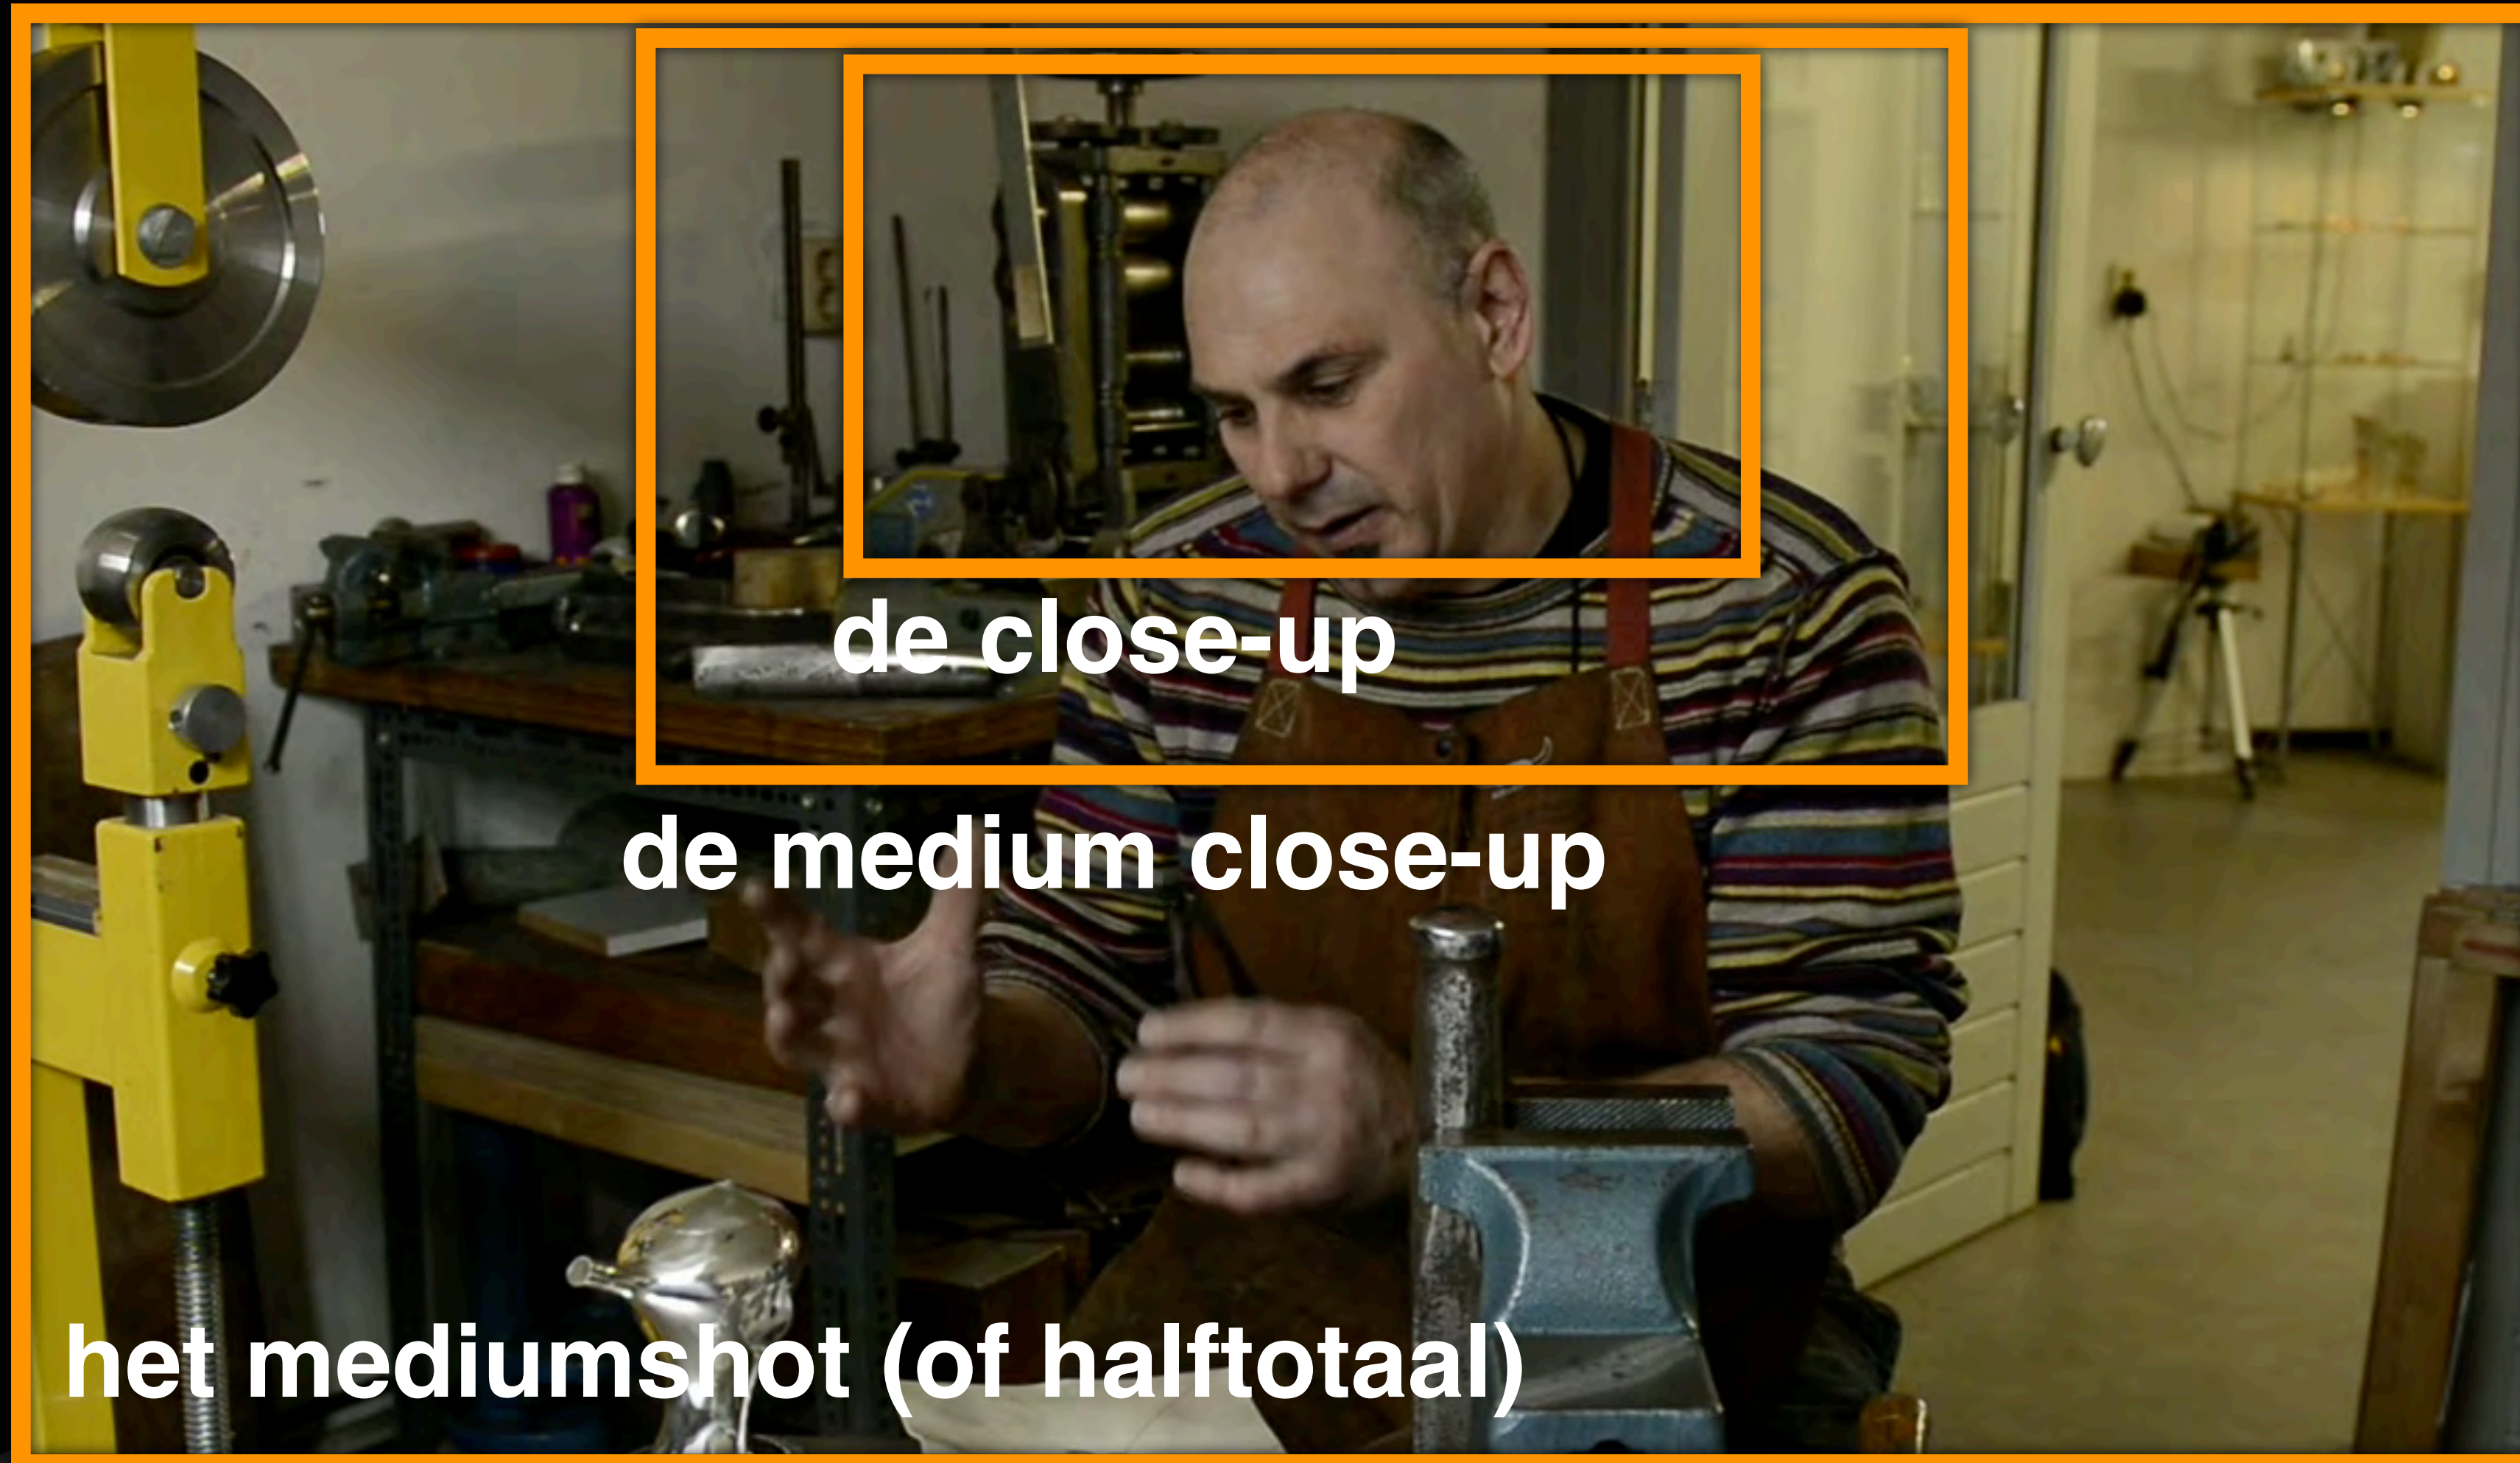

Beide kan, Switcher neemt in beide gevallen 'landscape' op, alleen de vormgeving van de te schakelen content is anders.

Een paar voorbeelden

de close-up en het mediumshot
het (tegen)licht
het kader

De achtergrond en de uitsnede