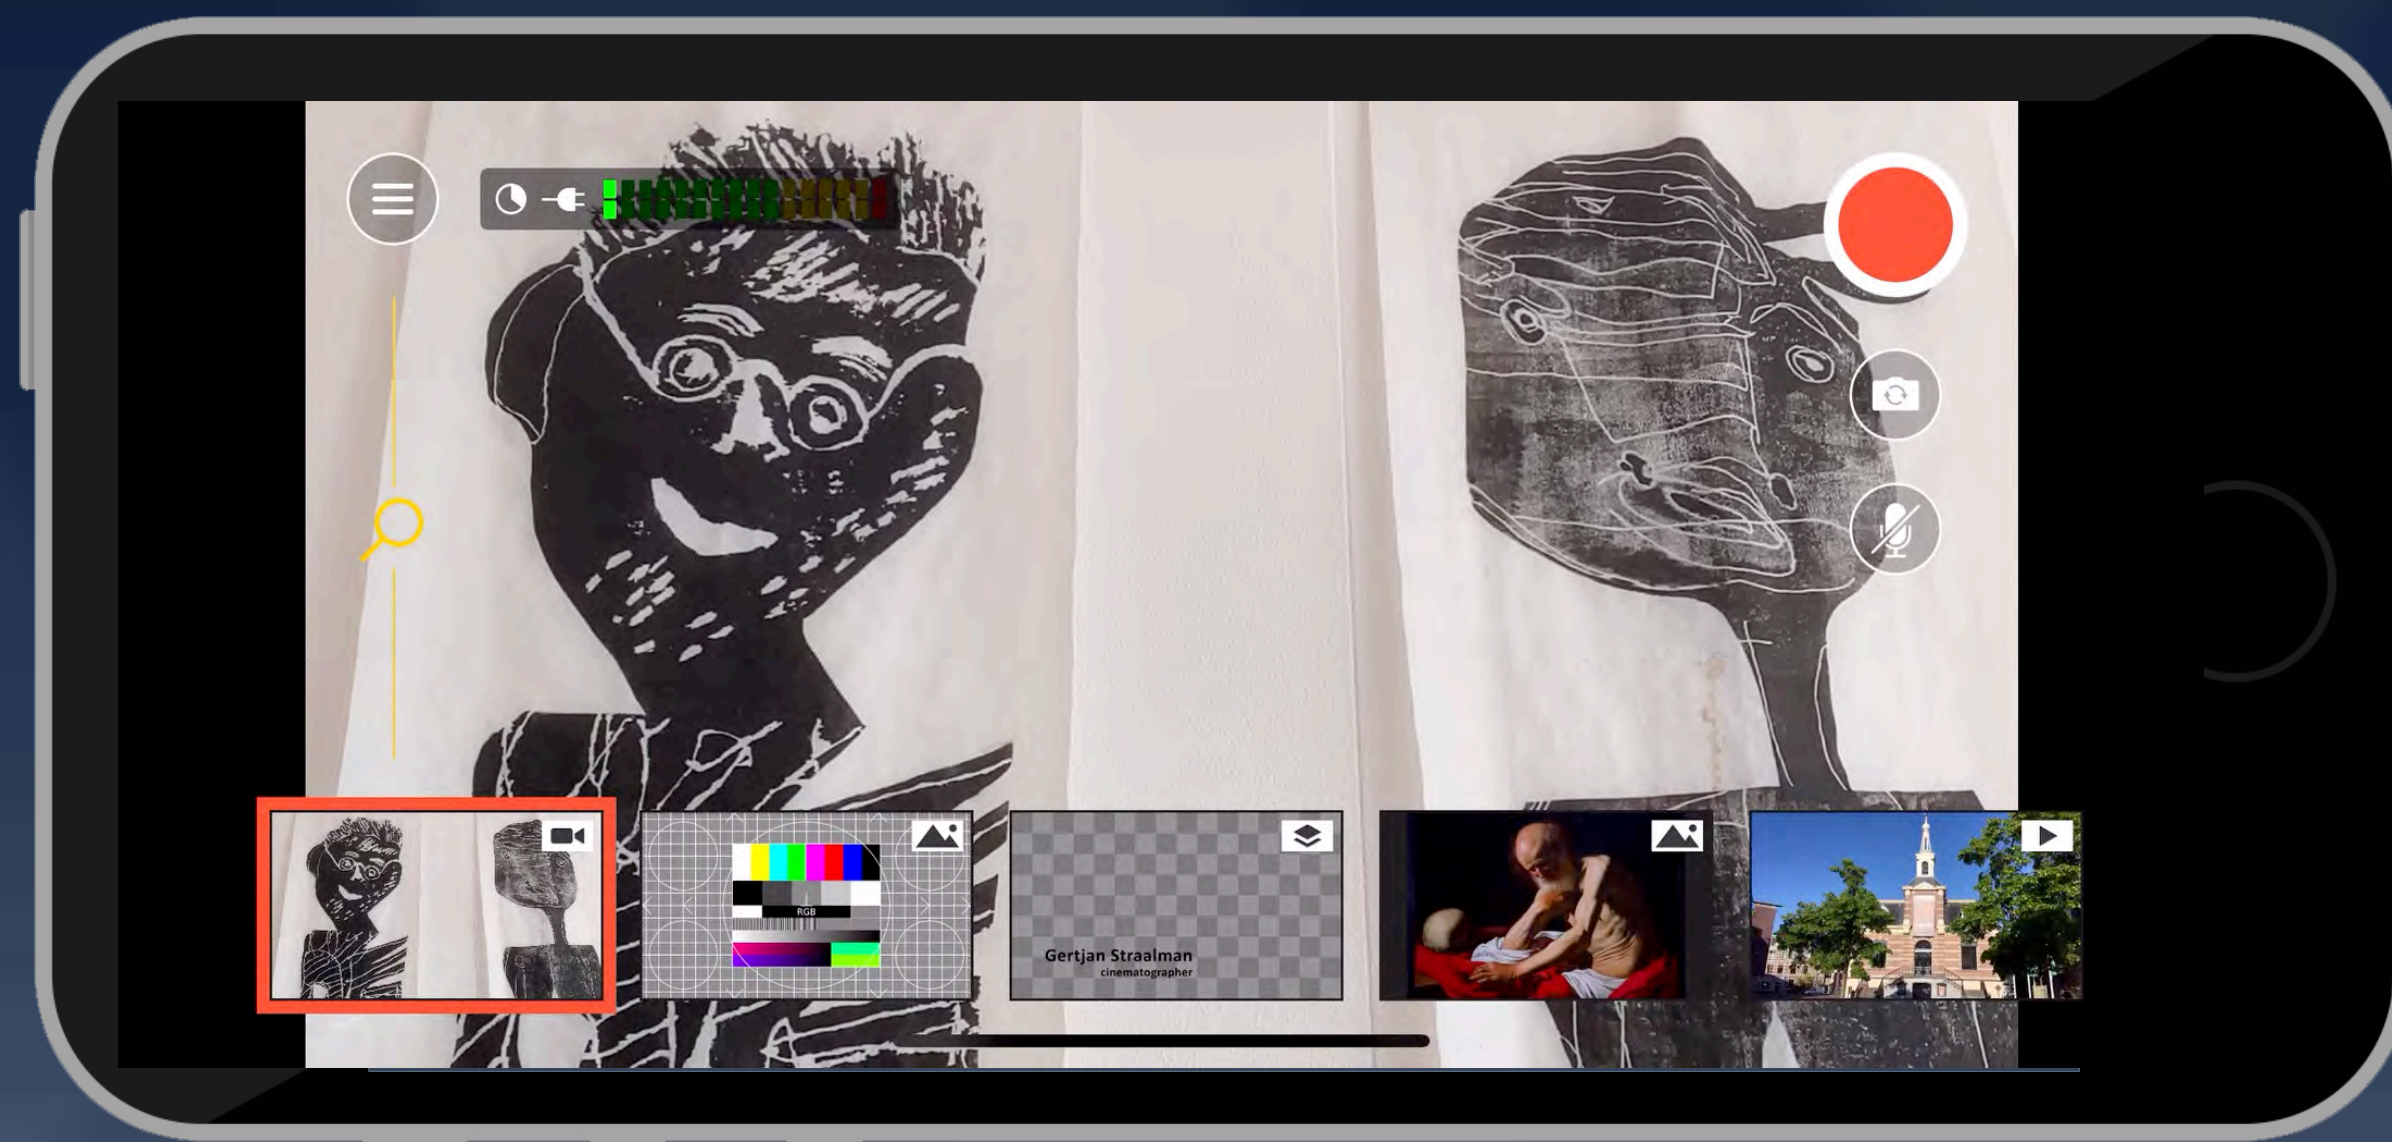

Aanmaken uitzending Social Media - Facebook

Live uitzenden in teamverband met praktijkoefening

Evaluatie en afronding

Deze video werd gemaakt met de iPhone

**Don't
mess
with Mother
Earth Shot on iPhone**

Houden we de telefoon horizontaal of verticaal

Beide kan, Switcher neemt in beide gevallen 'landscape' op, alleen de vormgeving van de te schakelen content is anders.

Een paar voorbeelden

de close-up en het mediumshot
het (tegen)licht
het kader

De achtergrond en de uitsnede