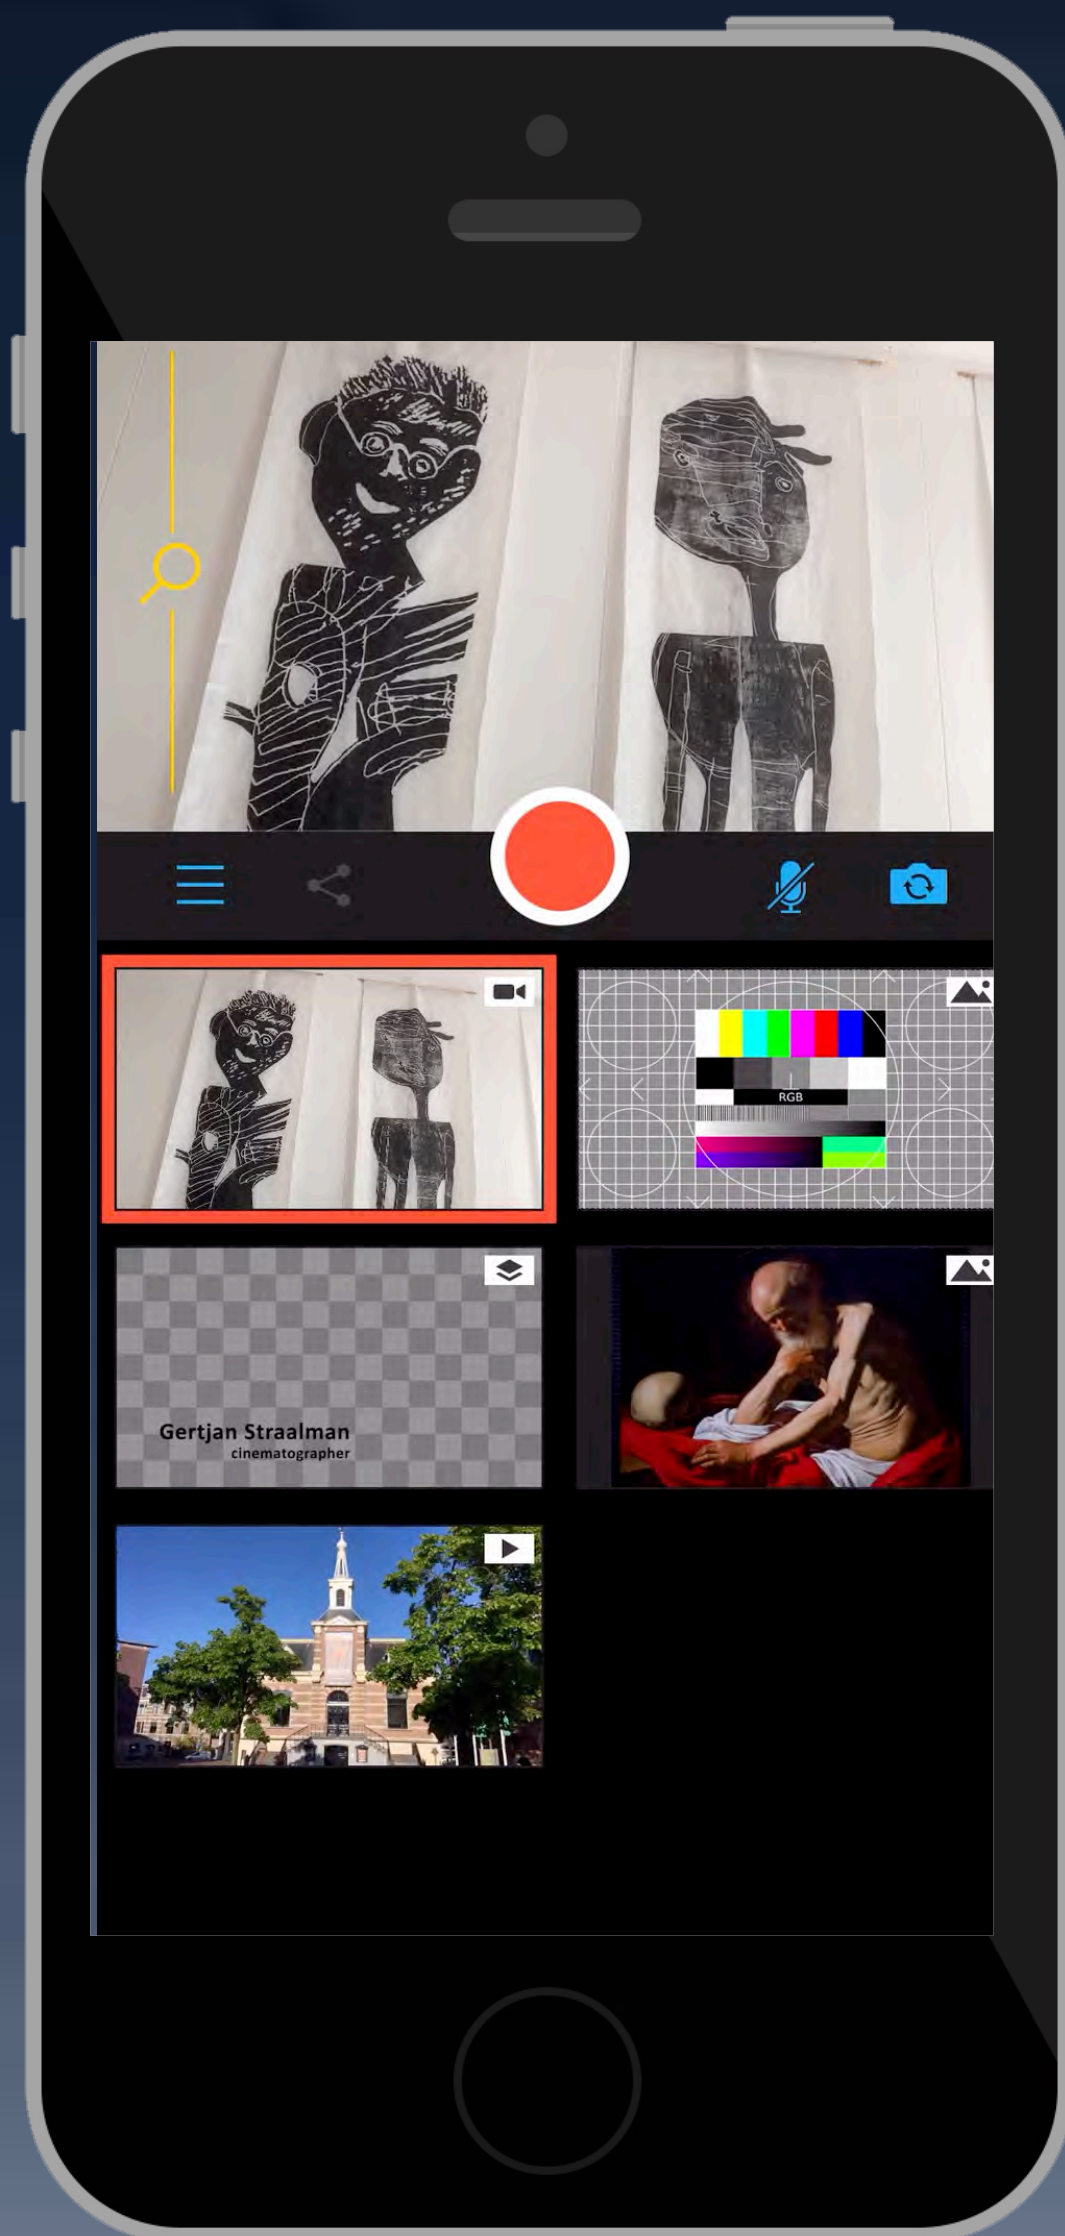

Beide kan, Switcher neemt in beide gevallen 'landscape' op, alleen de vormgeving van de te schakelen content is anders.

Een paar voorbeelden

de close-up en het mediumshot
het (tegen)licht
het kader

De achtergrond en de uitsnede